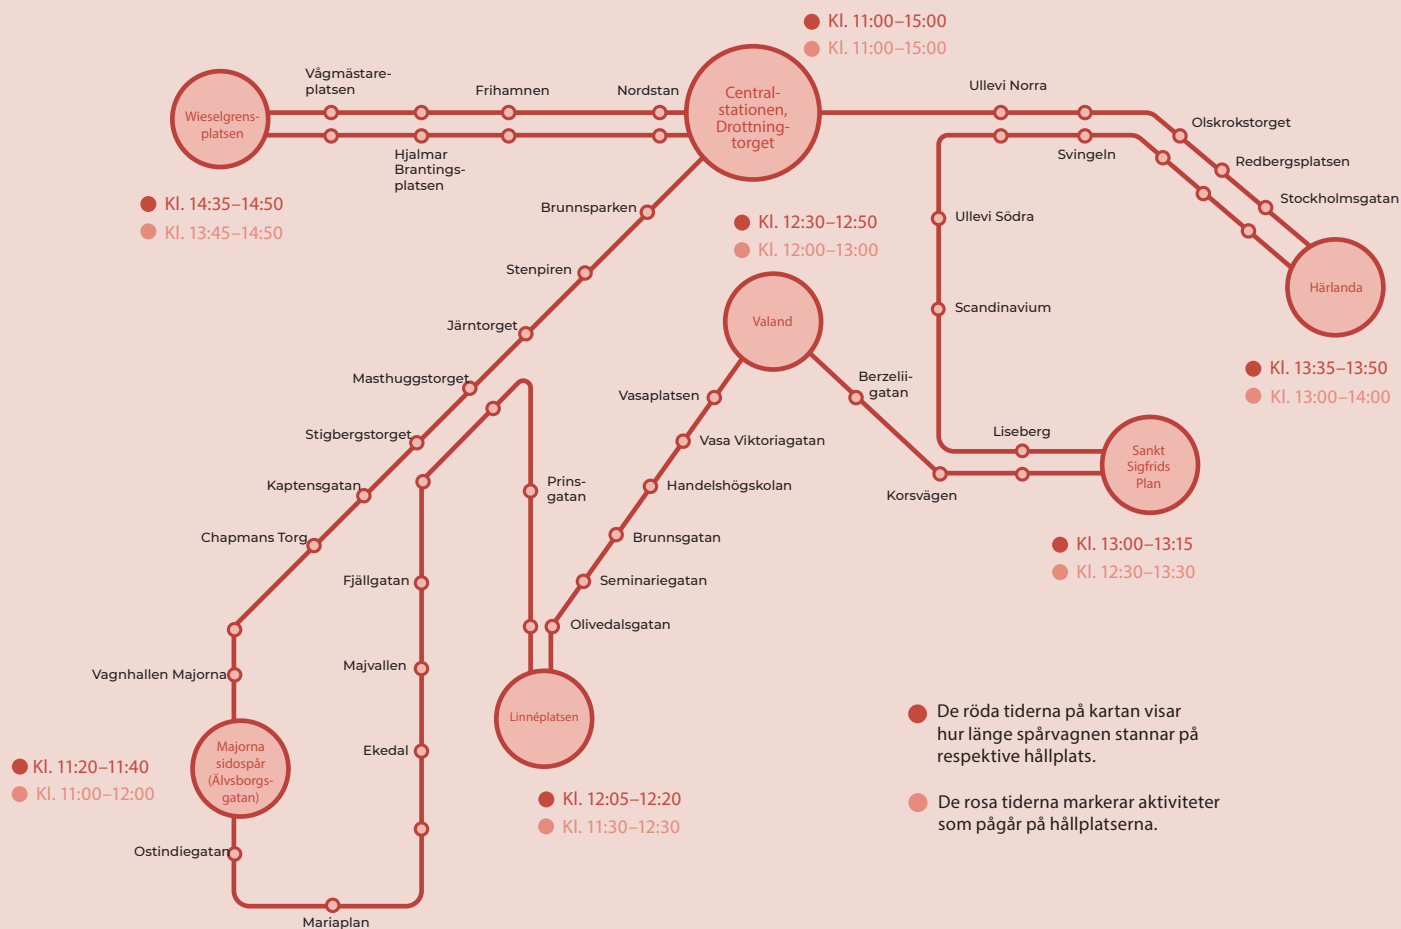

Julklapsvagnens hållplatser

LÖRDAG 7 DECEMBER 2019 KL. 11:00–15:00

Hållplatser där julklapsvagnen stannar en längre stund

- Start från Centralstationen 11:00
- Majorna, sidospår (Älvsborgsgatan) 11:20–11:40
- Linnéplatsen, vändslinga (läge C) 12:05–12:20
- Valand 12:30–12:50
- Sankt Sigfrids Plan, vändslinga (läge C) 13:00–13:15
- Härlanda, vändslinga (läge C) 13:35–13:50
- Wieselgrensplatsen, vändslinga (läge D) 14:35–14:50

Läs mer på julklapsvagnen.se